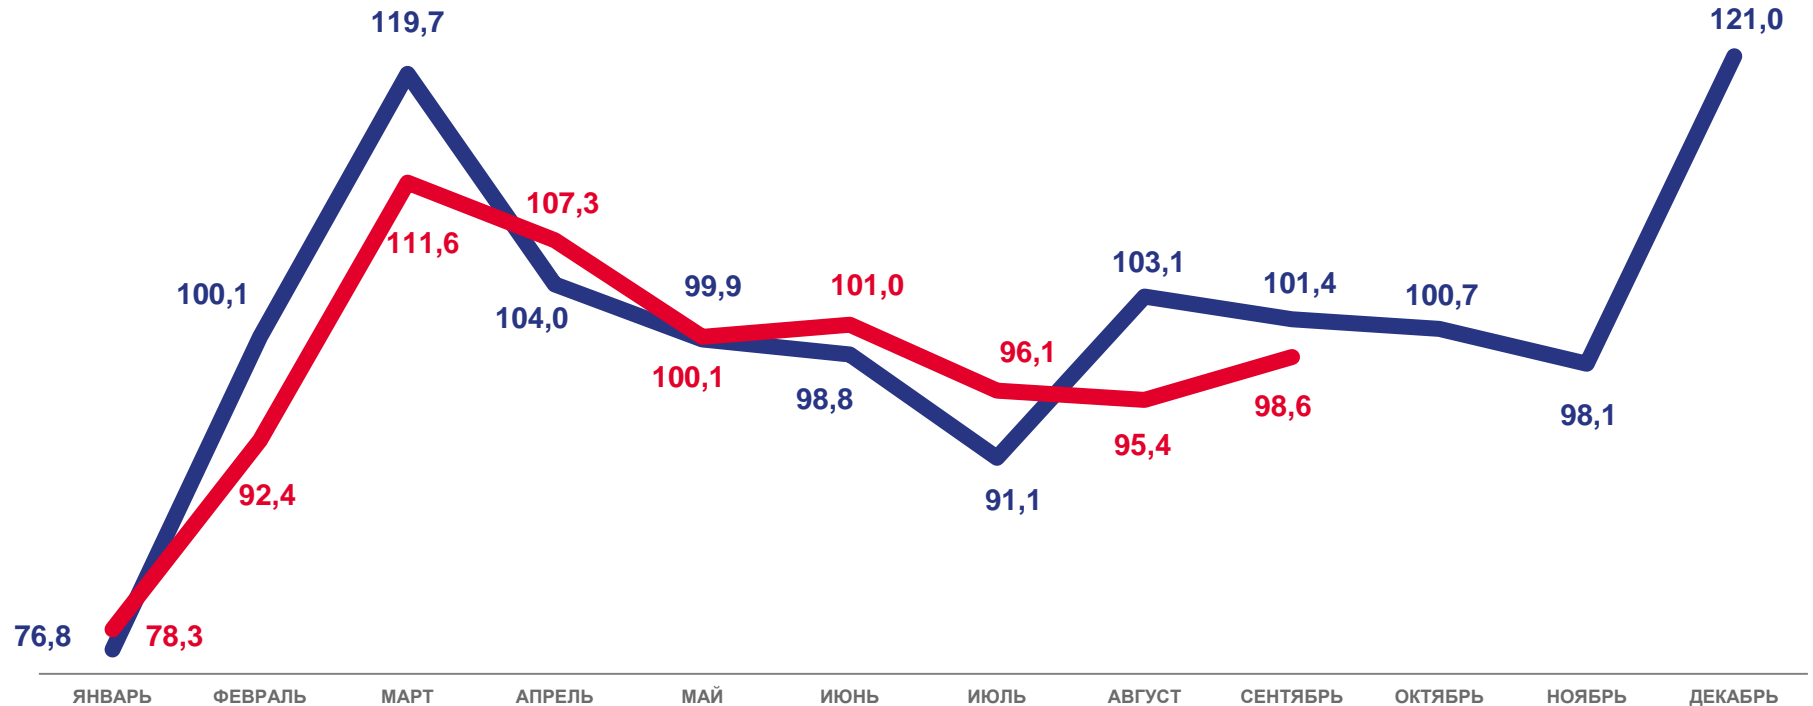

2021

2022

ПЕРЕВЕЗЕНО ПАССАЖИРОВ АВТОМОБИЛЬНЫМ ТРАНСПОРТОМ ПО ВОЛОГДСКОЙ ОБЛАСТИ

в % к предыдущему месяцу

ЯНВАРЬ-СЕНТЯБРЬ
2022 ГОДА

51,3 млн чел

Перевезено пассажиров

99,6 %

Перевезено пассажиров январь-сентябрь
2022г. к январю-августу 2021г.

2021

2022

ПАССАЖИРОБОРОТ АВТОМОБИЛЬНОГО ТРАНСПОРТА ПО ВОЛОГОДСКОЙ ОБЛАСТИ

в % к предыдущему месяцу

ЯНВАРЬ-СЕНТЯБРЬ
2022 ГОДА

344,9 млн пасс-км

Пассажирооборот

99,4 %

Пассажирооборот январь-сентябрь 2022г.
к январю-сентябрю 2021г.

2021

2022