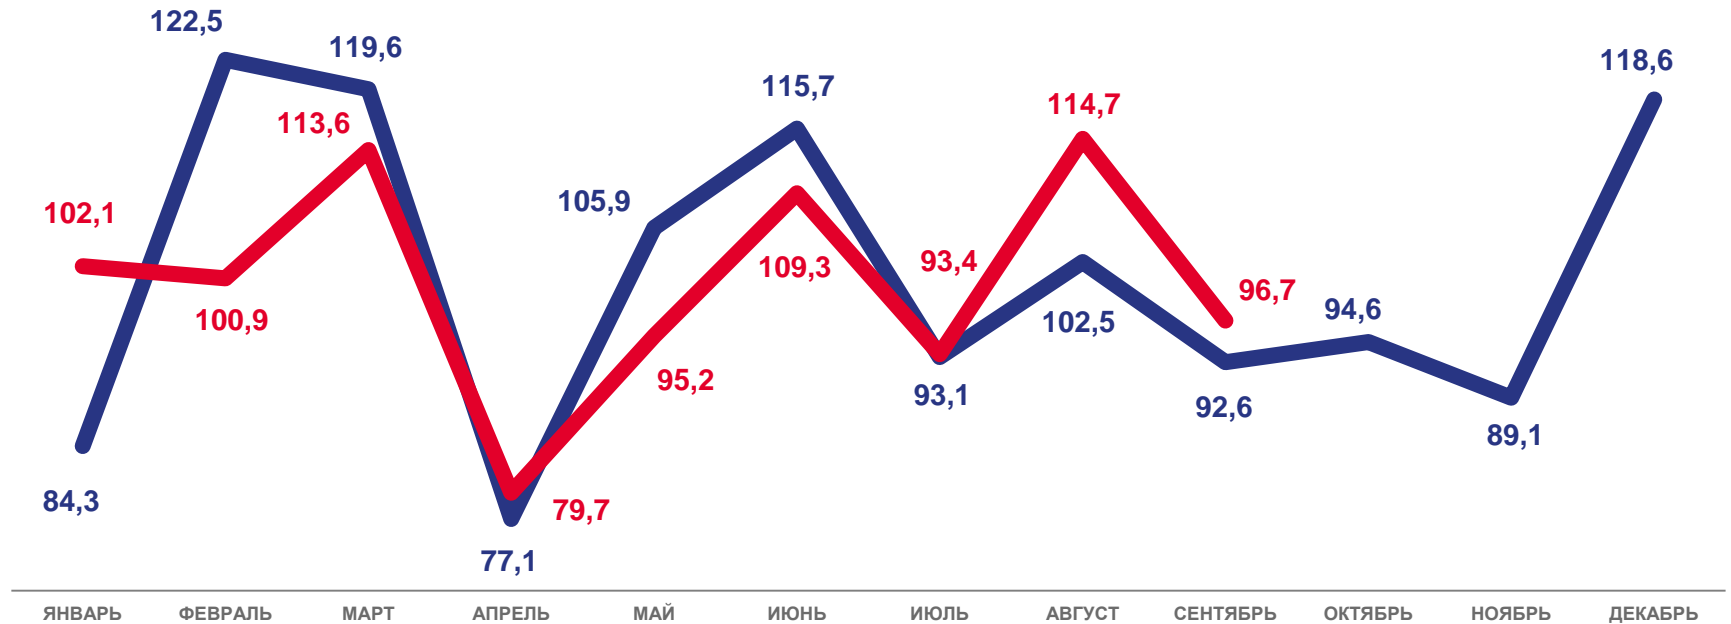

в % к предыдущему месяцу

ЯНВАРЬ-СЕНТЯБРЬ
2022 ГОДА

769,0 МЛН Т-КМ

Грузооборот

97,6 %

Грузооборот январь-сентябрь 2022г.
к январю-сентябрю 2021г.

1) Без субъектов малого предпринимательства и организаций со средней численностью работников до 15 человек, не являющихся субъектами малого предпринимательства.

2021

2022

ПЕРЕВЕЗЕНО ПАССАЖИРОВ АВТОМОБИЛЬНЫМ ТРАНСПОРТОМ ПО ВОЛОГДСКОЙ ОБЛАСТИ

в % к предыдущему месяцу

ЯНВАРЬ-СЕНТЯБРЬ
2022 ГОДА

51,3 млн чел

Перевезено пассажиров

99,6 %