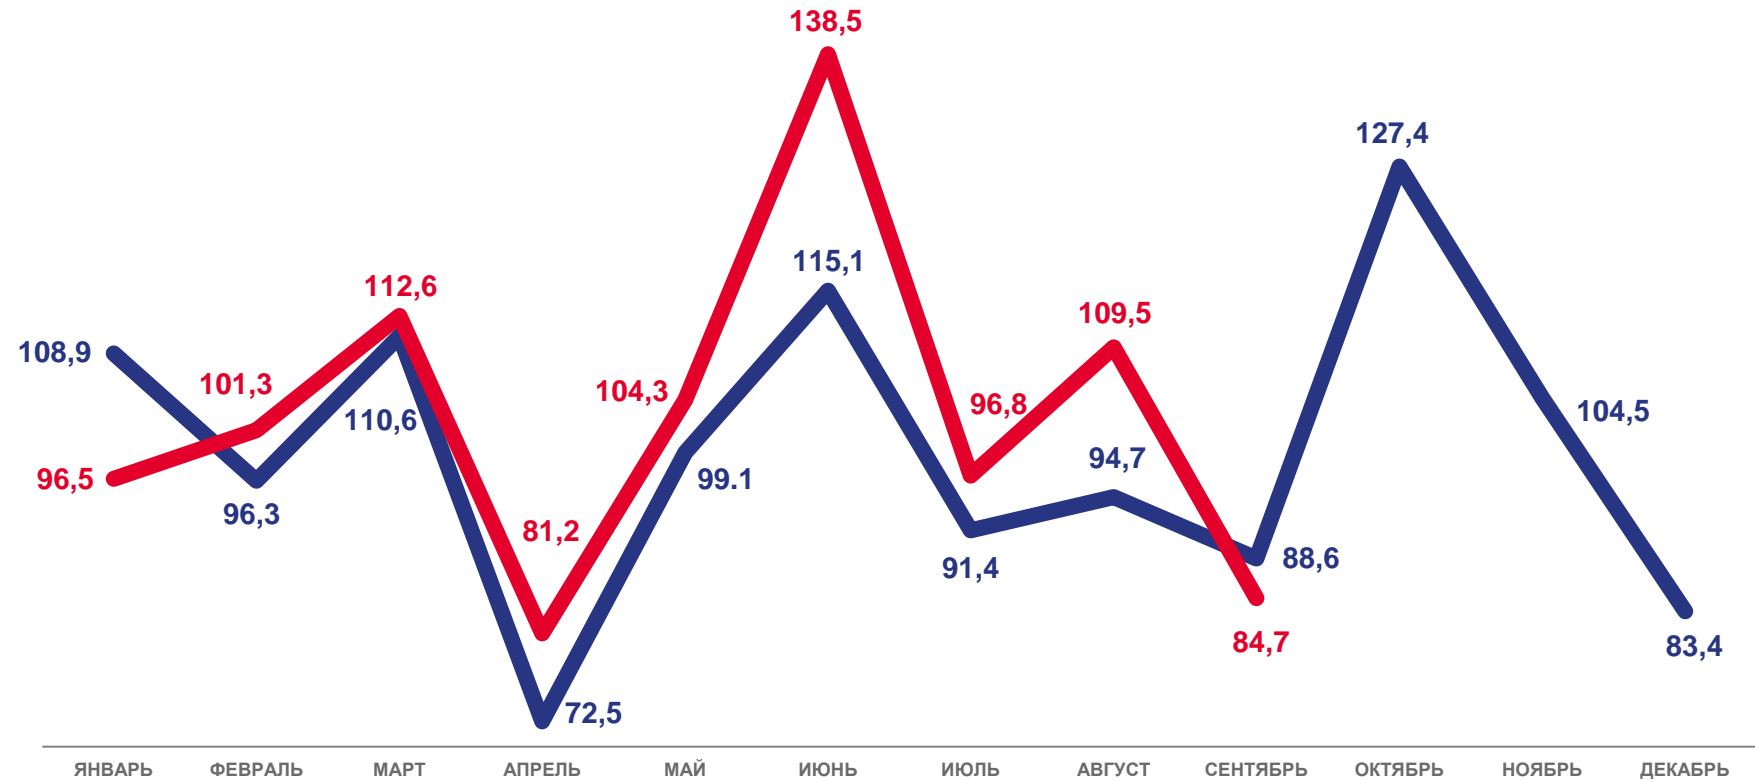

* Ежемесячные данные оперативной статистики

ПЕРЕВЕЗЕНО ГРУЗОВ АВТОМОБИЛЬНЫМ ТРАНСПОРТОМ ПО ВОЛОГОДСКОЙ ОБЛАСТИ ¹⁾

в % к предыдущему месяцу

ЯНВАРЬ-СЕНТЯБРЬ
2022 ГОДА

9,0 млн тонн

перевезено грузов

90,5 %

Перевезено грузов январь-сентябрь 2022г.
к январю-сентябрю 2021г.

в % к предыдущему месяцу

ЯНВАРЬ-СЕНТЯБРЬ
2022 ГОДА

769,0 МЛН Т-КМ

Грузооборот

97,6 %

Грузооборот январь-сентябрь 2022г.
к январю-сентябрю 2021г.

1) Без субъектов малого предпринимательства и организаций со средней численностью работников до 15 человек, не являющихся субъектами малого предпринимательства.