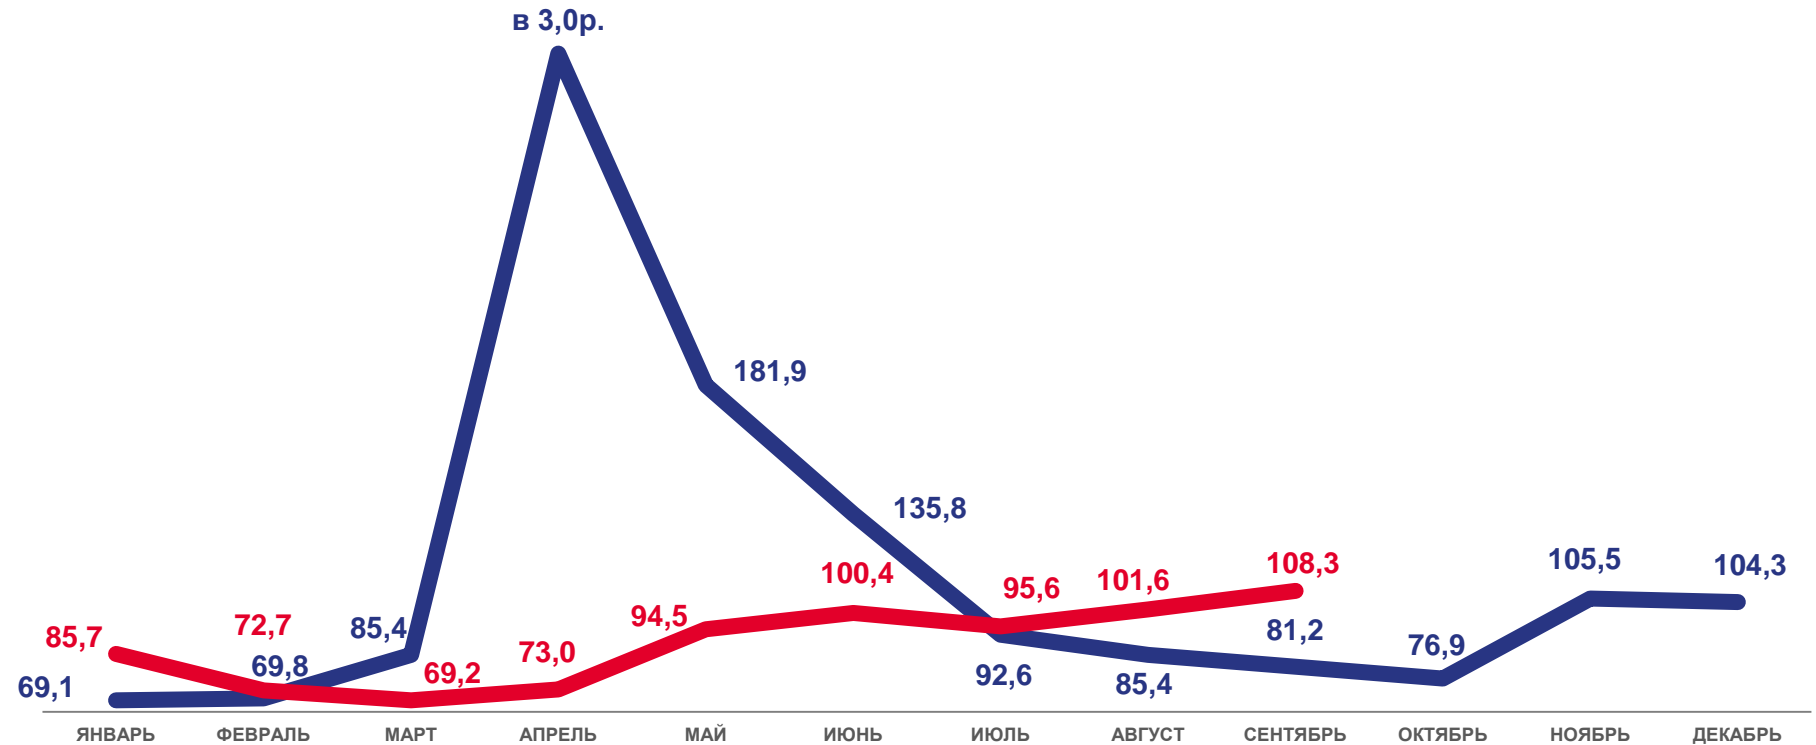

в % к предыдущему месяцу

ЯНВАРЬ-СЕНТЯБРЬ
2022 ГОДА

769,0 МЛН Т-КМ

Грузооборот

97,6 %

Грузооборот январь-сентябрь 2022г.
к январю-сентябрю 2021г.

1) Без субъектов малого предпринимательства и организаций со средней численностью работников до 15 человек, не являющихся субъектами малого предпринимательства.

2021

2022

ПЕРЕВЕЗЕНО ПАССАЖИРОВ АВТОМОБИЛЬНЫМ ТРАНСПОРТОМ ПО ВОЛОГДСКОЙ ОБЛАСТИ

в % к предыдущему месяцу

ЯНВАРЬ-СЕНТЯБРЬ
2022 ГОДА

51,3 млн чел

Перевезено пассажиров

99,6 %

Перевезено пассажиров январь-сентябрь
2022г. к январю-августу 2021г.

2021

2022

ПАССАЖИРОБОРОТ АВТОМОБИЛЬНОГО ТРАНСПОРТА ПО ВОЛОГОДСКОЙ ОБЛАСТИ

в % к предыдущему месяцу

ЯНВАРЬ-СЕНТЯБРЬ
2022 ГОДА

344,9 млн пасс-км

Пассажирооборот

99,4 %

Пассажирооборот январь-сентябрь 2022г.
к январю-сентябрю 2021г.

2021

2022